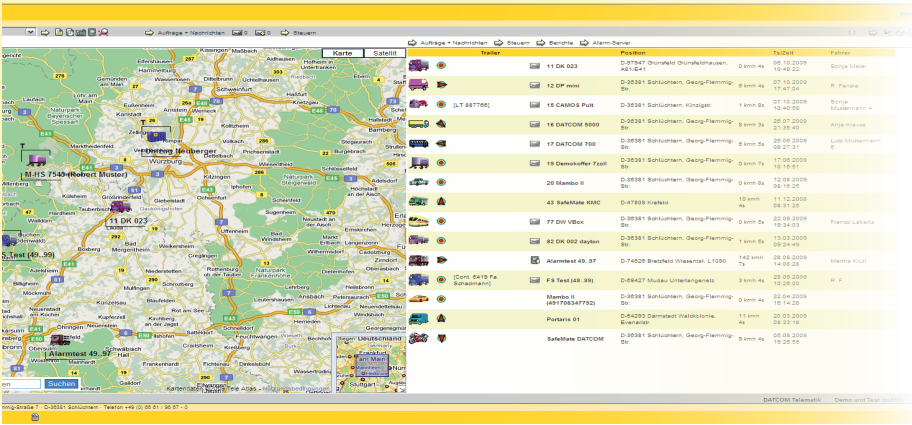

Fahrzeug und Objektortung mit der DATCOM® V-Box

Ortung, Streckenverfolgung,
Diebstahlschutz

GPS-Innovationen
Designed in Germany

DATCOM

Ihr zuverlässiger Partner für Telematiklösungen

Ortung

Jederzeit den aktuellen Standort des Gerätes durch Darstellung auf einer Karte oder einem Satellitenbild verfügbar haben und zusätzlich angeschlossene Fahrzeugdaten anzeigen.

Streckenverfolgung

Wo ist das Fahrzeug bzw. das Objekt gewesen? Die Strecke wird gespeichert und kann im Portal für einen beliebigen Zeitraum abgerufen werden. Der Streckenverlauf wird grafisch in einer Karte oder im Satellitenbild dargestellt.

DATCOM® Mapfleet Portal

Mit dem DATCOM-Web-Portal können Sie schnell und einfach die Sicherheit für Personen, Fahrzeuge und Objekte garantieren. Die Benutzung ist denkbar einfach. Sie benötigen lediglich eine aktuelle Version eines Internet-Browsers und entsprechende Zugangsdaten für den Abruf der Daten - ohne Installation einer Software.